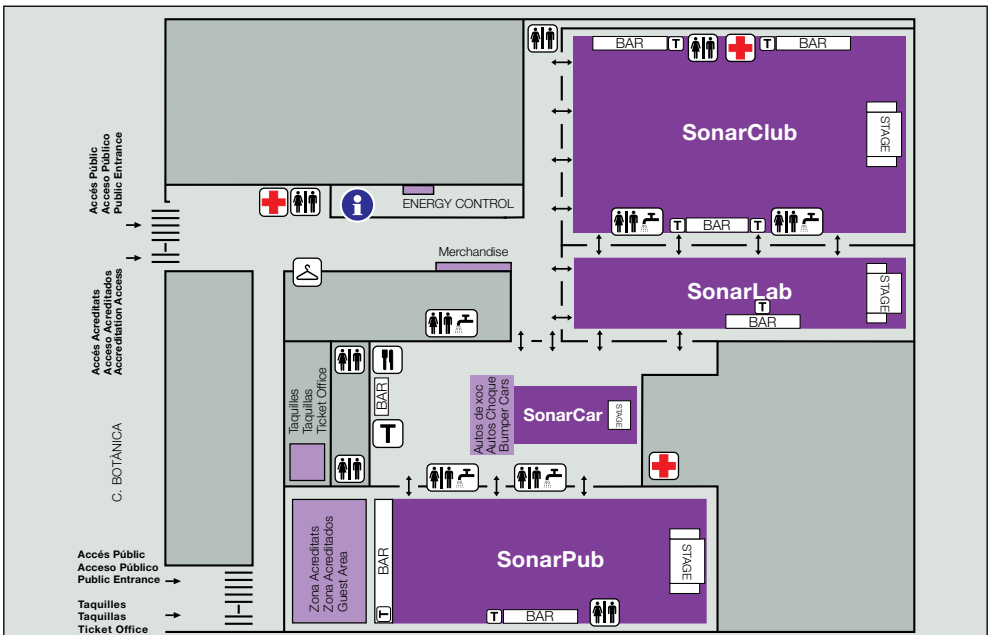

Com arribar-hi | Cómo llegar | How to get there

Sónar de Dia | Sónar de Día | Sónar by Day

Sónar de Nit | Sónar de Noche | Sónar by Night

- Info
- Servei mèdic / Servicio médico / Medical Service
- Guarda-roba / Guardarropa / Cloakroom
- Menjar / Comida / Food
- Venda tiquets beguda / Venta tickets bebida / Drink Ticket sales
- W.C.
- Aigua corrent / Agua corriente / Running Water