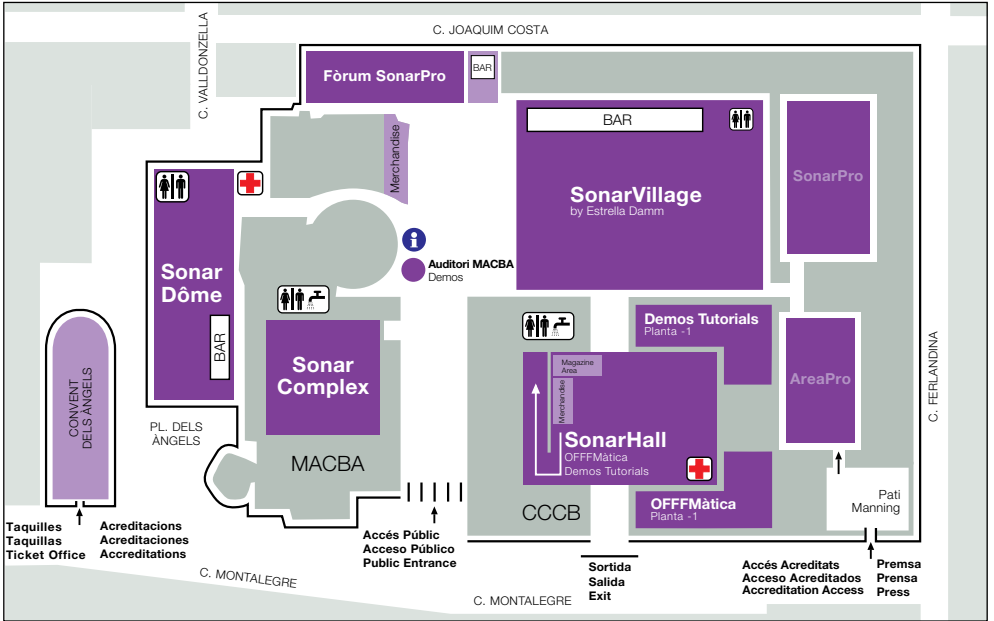

Sónar de Dia | Sónar de Día | Sónar by Day